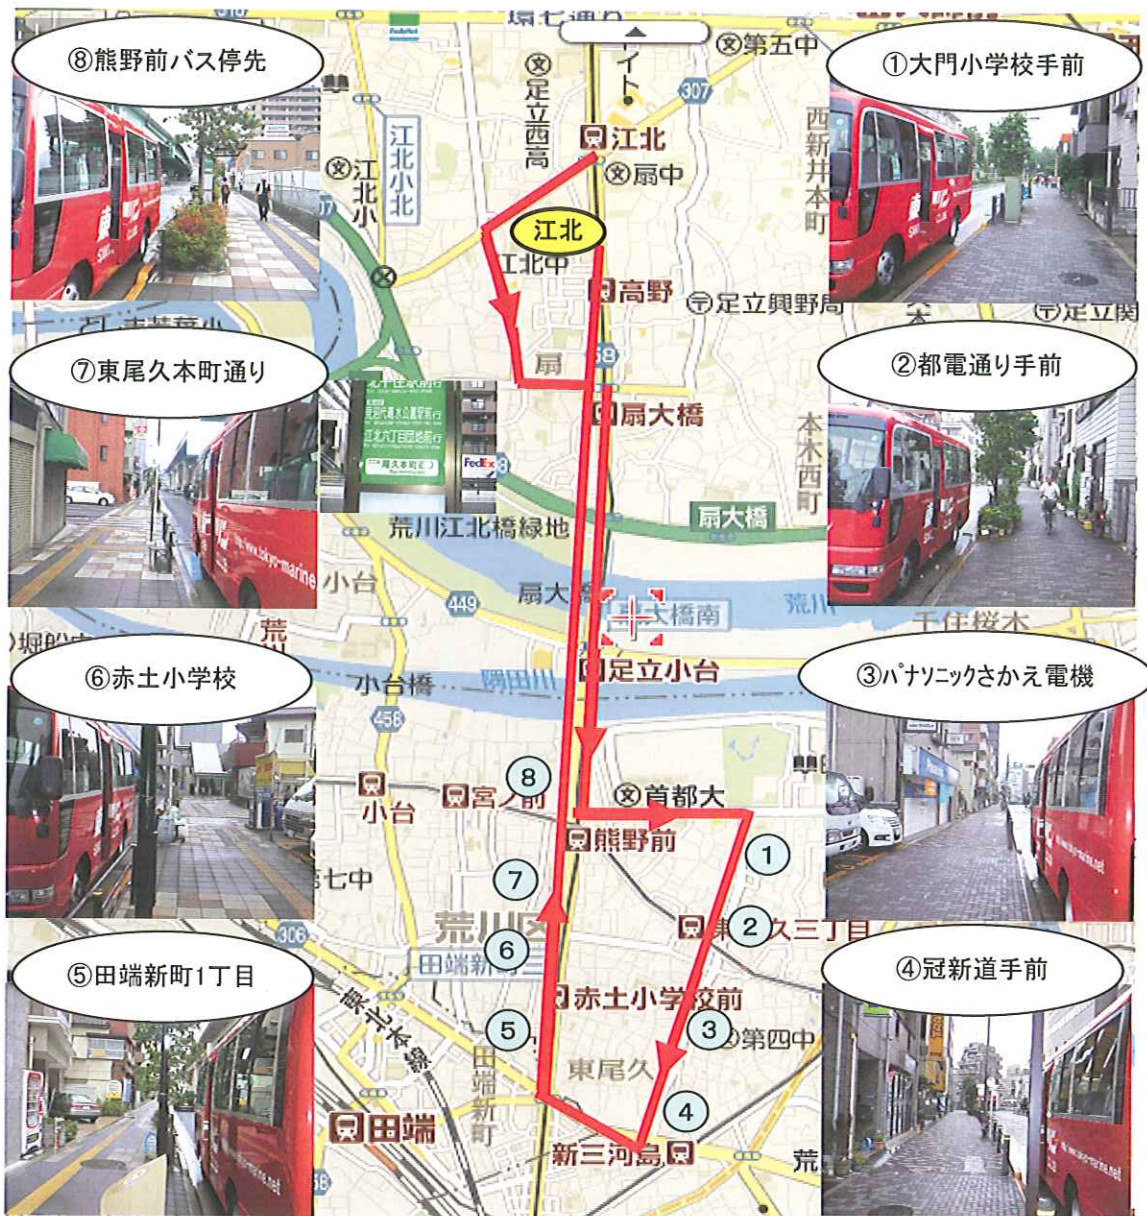

水曜日(宮城・新田 方面)

	迎え	送り
江北フィットネス発	15:45	18:00
①ダスキン城北	15:52	18:08
②足立小台宿舎	15:54	18:10
③アクアプレミアム前	15:55	18:11
④宮城1丁目はるかぜバス停	15:58	18:14
⑤マノール	15:59	18:15
⑥豊島5丁目団地バス停	16:02	18:18
⑦ハートアイランド西バス停	16:06	18:22
⑧ベルク横 タバコ屋野口	16:07	18:23
⑨新田駐在所 手前	16:08	18:24
⑩ハートアイランド東バス停	16:10	18:26
⑪オーベルグランディオ前	16:12	18:28
江北フィットネス着	16:30	18:36

※交通状況により遅れる場合がございます。
予め、ご了承ください。

土曜日(尾久・田端新町 方面)

	迎え	送り
江北フィットネス発	15:45	18:00
① 大門小学校手前	15:58	18:13
② 都電通り手前(標識看板下)	15:59	18:14
③ パナソニックさかえ電機	16:00	18:15
④ 冠新道手前(山下商事前)	16:01	18:16
⑤ 田端新町1丁目(ミラッツ保育園手前)	16:16	18:21
⑥ 赤土小学校(タイムズ東尾久横)	16:17	18:22
⑦ 東尾久本町通り(キャプテン前)	16:18	18:23
⑧ 熊野前バス停先	16:23	18:28
江北フィットネス着	16:31	18:36

※交通状況により遅れる場合がございます。
予め、ご了承ください。